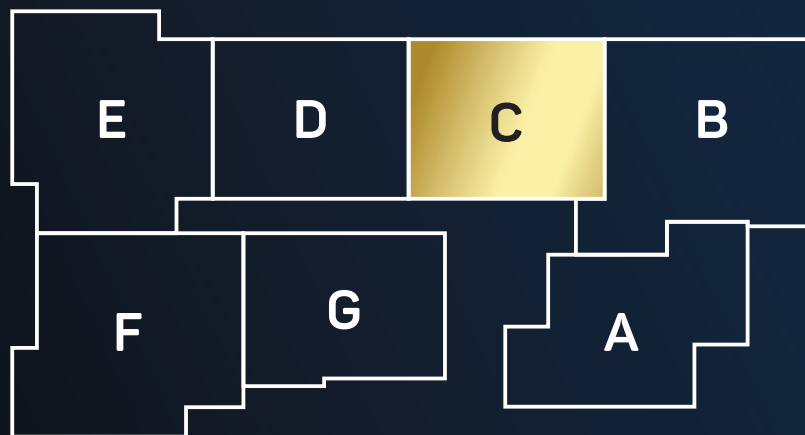

BLLOKU 1

KATI KARAKTERISTIK

03 / 10 / 17 / 24 / 31 / 38 / 45 / 52 / 59 / 66 / 73 / 80

HYRJA

Banesë 2 Dhomëshe

Qëndrimi ditor	20.28 m ²	Depo	2.71 m ²
Kuzhina & tryezaria	14.72 m ²	Banjo	7.87 m ²
Dhomë e fjetjes	11.74 m ²	Koridori	8.28 m ²
Dhomë e fjetjes	15.82 m ²	Terasa	3.96 m ²

Tipi C

85.38 m²