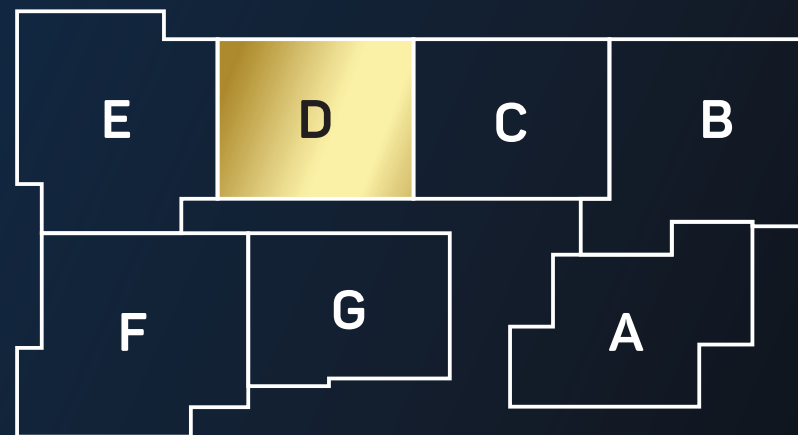

HYRJA

KATI KARAKTERISTIK

BLLOKU 1

04 / 11 / 18 / 25 / 32 / 39 / 46 / 53 / 60 / 67 / 74 / 81

Tipi D

85.38 m²

Banesë 2 Dhomëshe

Qëndrimi ditor	20.28 m ²	Depo	2.71 m ²
Kuzhina & tryezaria	14.72 m ²	Banjo	7.87 m ²
Dhomë e fjetjes	11.74 m ²	Koridori	8.28 m ²
Dhomë e fjetjes	15.82 m ²	Terasa	3.96 m ²