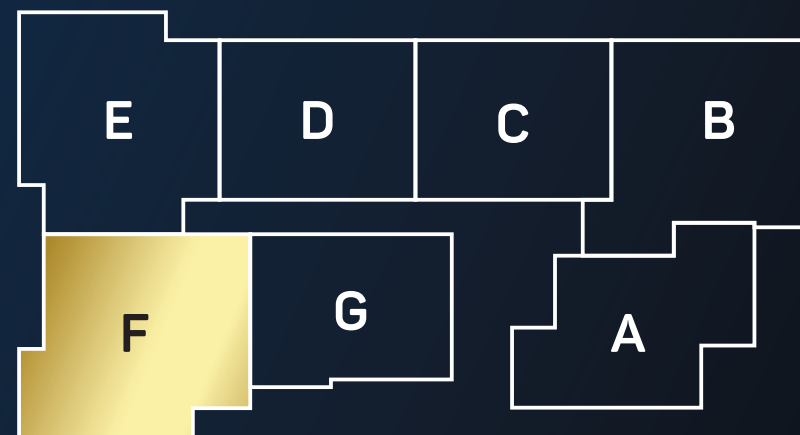

KATI KARAKTERISTIK

BLLOKU 1

06 / 13 / 20 / 27 / 34 / 41 / 48 / 55 / 62 / 69 / 76 / 83

Tipi F

115.54 m²

Banesë 3 Dhomëshe

Qëndrimi ditor	25.03 m ²	Depo	2.08 m ²
Kuzhina & tryezaria	19.14 m ²	Banjo	4.66 m ²
Dhomë e fjetjes	12.46 m ²	Banjo Dh.	6.21 m ²
Dhomë e fjetjes	13.12 m ²	Koridori	13.2 m ²
Dhomë e fjetjes	15.01 m ²	Terasa	4.63 m ²