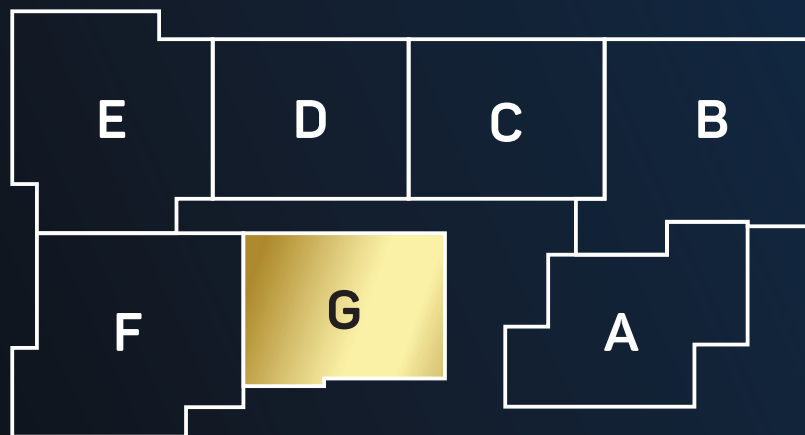

BLLOKU 1

KATI KARAKTERISTIK

07 / 14 / 21 / 28 / 35 / 42 / 49 / 56 / 63 / 70 / 77 / 84

Banesë 2 Dhomëshe

Qëndrimi ditor	16.79 m ²
Kuzhina & tryezaria	14.01 m ²
Dhomë e fjetjes	10.55 m ²
Dhomë e fjetjes	15.9 m ²

Banjo	8.28 m ²
Koridori	8.82 m ²
Terasa	6.33 m ²

Tipi G

80.68 m²