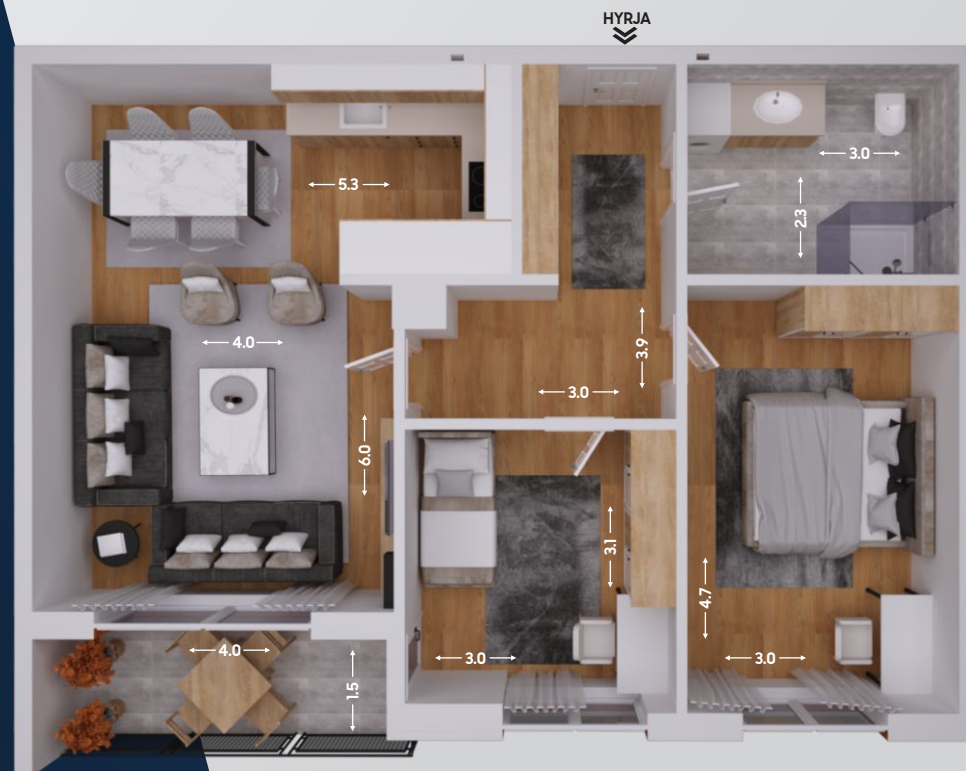

BLLOKU 1

KATI KARAKTERISTIK

07 / 14 / 21 / 28 / 35 / 42 / 49 / 56 / 63 / 70 / 77 / 84

Banesë 2 Dhomëshe

Qëndrimi ditor	16.79 m ²
Kuzhina & tryezaria	14.01 m ²
Dhomë e fjetjes	10.55 m ²
Dhomë e fjetjes	15.9 m ²

Banjo	8.28 m ²
Koridori	8.82 m ²
Terasa	6.33 m ²

Tipi G

80.68 m²