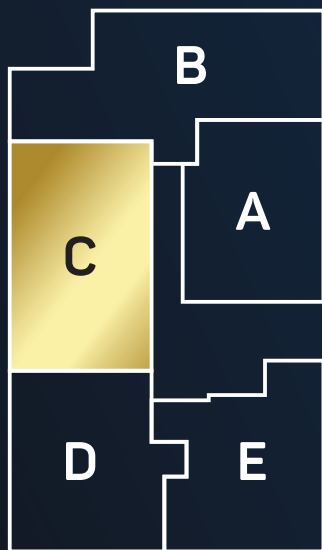

BLLOKU 2

KATI KARAKTERISTIK

03 / 08 / 13 / 18 / 23 / 28 / 33 / 38 / 43 / 48 / 53 / 58

Banesë 3 Dhomëshe

Qëndrimi ditor 20.34 m²

Kuzhina & tryezaria 14.15 m²

Dhomë e fjetjes 11.23 m²

Dhomë e fjetjes 11.25 m²

Dhomë e fjetjes 15.72 m²

Depo 3.48 m²

Banjo 6.74 m²

WC 3.17 m²

Koridori 11.45 m²

Terasa 10.28 m²

Tipi C

107.85 m²