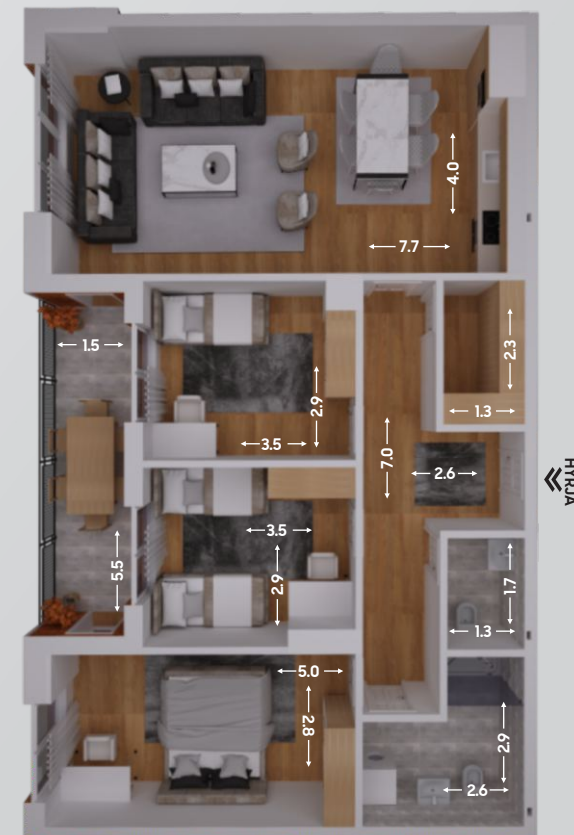

BLLOKU 2

KATI KARAKTERISTIK

03 / 08 / 13 / 18 / 23 / 28 / 33 / 38 / 43 / 48 / 53 / 58

Banesë 3 Dhomëshe

Qëndrimi ditor 20.34 m²

Kuzhina & tryezaria 14.15 m²

Dhomë e fjetjes 11.23 m²

Dhomë e fjetjes 11.25 m²

Dhomë e fjetjes 15.72 m²

Depo 3.48 m²

Banjo 6.74 m²

WC 3.17 m²

Koridori 11.45 m²

Terasa 10.28 m²

Tipi C

107.85 m²