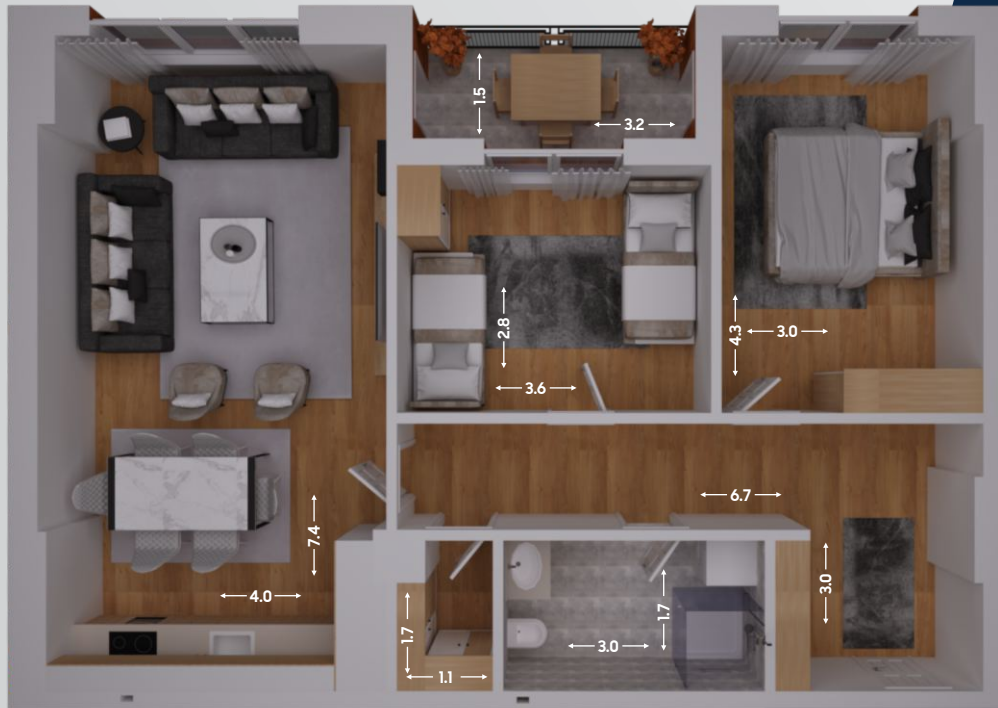

## BLLOKU 3

HYRJA

02 / 07 / 12 / 17 / 22 / 27 / 32 / 37 / 42 / 47 / 52

**Tipi B**

**88.72 m<sup>2</sup>**

### Banesë 2 Dhomëshe

Qëndrimi ditor	21.96 m <sup>2</sup>	Depo	2.34 m <sup>2</sup>
Kuzhina & tryezaria	12.03 m <sup>2</sup>	Banjo	6.26 m <sup>2</sup>
Dhomë e fjetjes	11.53 m <sup>2</sup>	Koridori	14.19 m <sup>2</sup>
Dhomë e fjetjes	14.26 m <sup>2</sup>	Terasa	6.15 m <sup>2</sup>