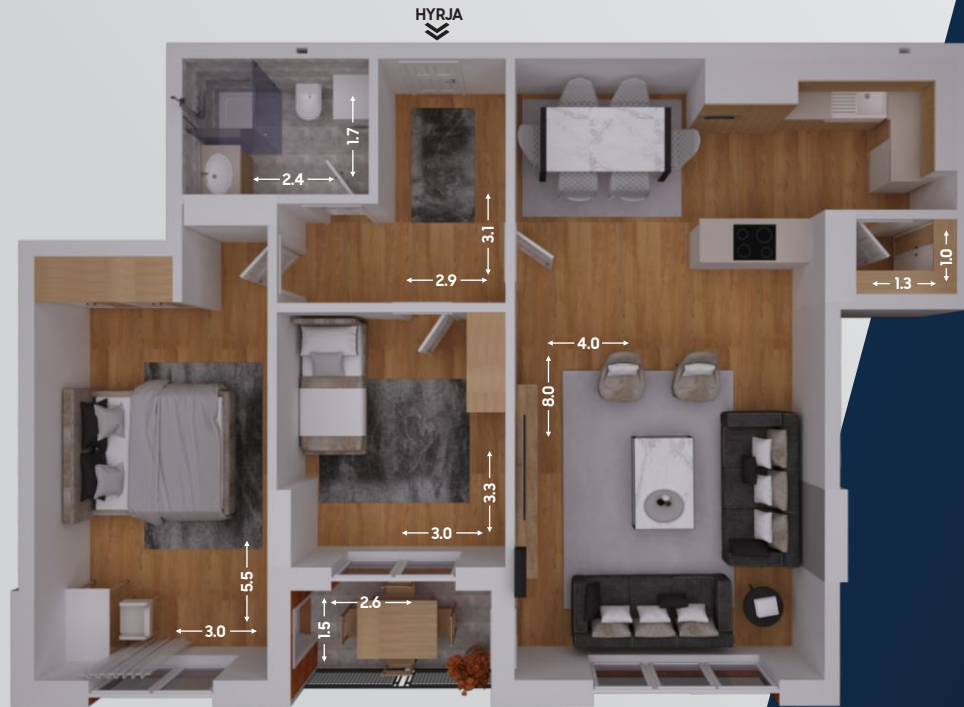

KATI KARAKTERISTIK

BLLOKU 3

04 / 09 / 14 / 19 / 24 / 29 / 34 / 39 / 44 / 49 / 54

Tipi D

89.46 m²

Banesë 2 Dhomëshe

Qëndrimi ditor	23.78 m ²	Depo	1.83 m ²
Kuzhina & tryezaria	15.11 m ²	Banjo	5.12 m ²
Dhomë e fjetjes	10.86 m ²	Koridori	7.89 m ²
Dhomë e fjetjes	19.15 m ²	Terasa	5.72 m ²