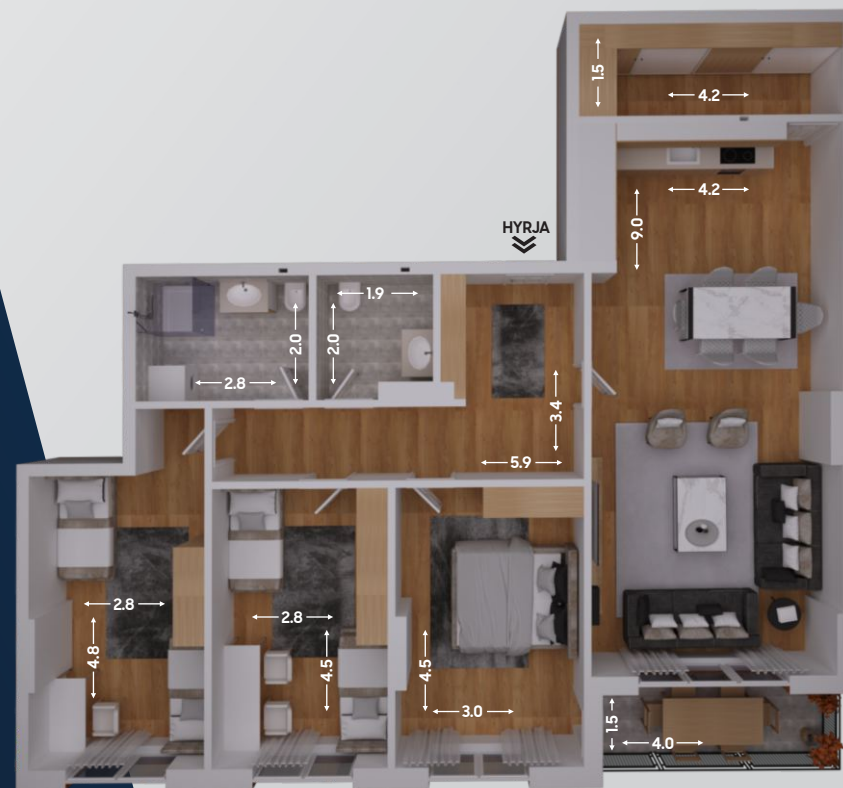

BLLOKU 3

KATI KARAKTERISTIK

05 / 10 / 15 / 20 / 25 / 30 / 35 / 40 / 45 / 50 / 55

Banesë 3 Dhomëshe

Qëndrimi ditor	24.72 m ²	WC	7.16 m ²
Kuzhina & tryezaria	16.16 m ²	Banjo	4.65 m ²
Dhomë e fjetjes	16.32 m ²	Banjo	6.372 m ²
Dhomë e fjetjes	14.86 m ²	Koridori	13.58 m ²
Dhomë e fjetjes	14.98 m ²	Terasa	6.60 m ²

Tipi E

125.75 m²