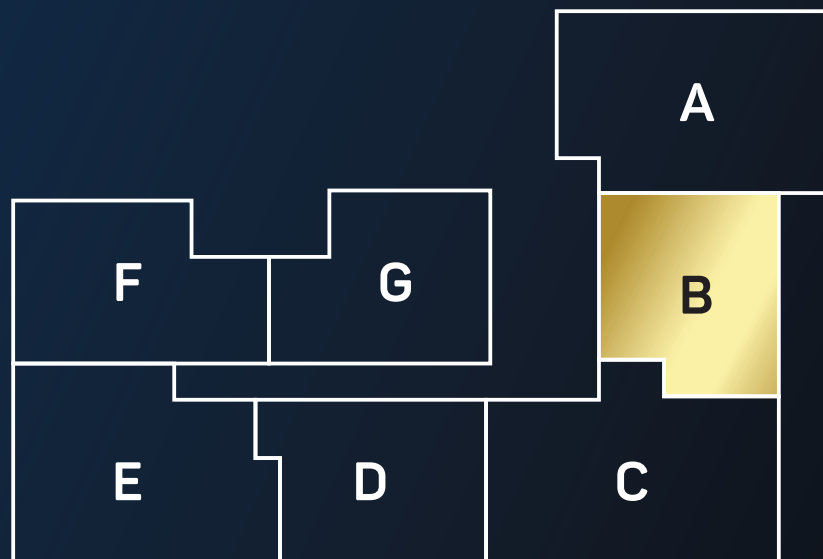

02 / 09 / 16 / 23 / 30 / 37 / 44 / 51 / 58 / 65 / 72

Banesë 2 Dhomëshe

Qëndrimi ditor 23.71 m²

Kuzhina & tryezaria 12.61 m²

Dhomë e fjetjes 13.16 m²

Dhomë e fjetjes 17.80 m²

Banjo 5.19 m²

Koridori 9.04 m²

Terasa 4.67 m²