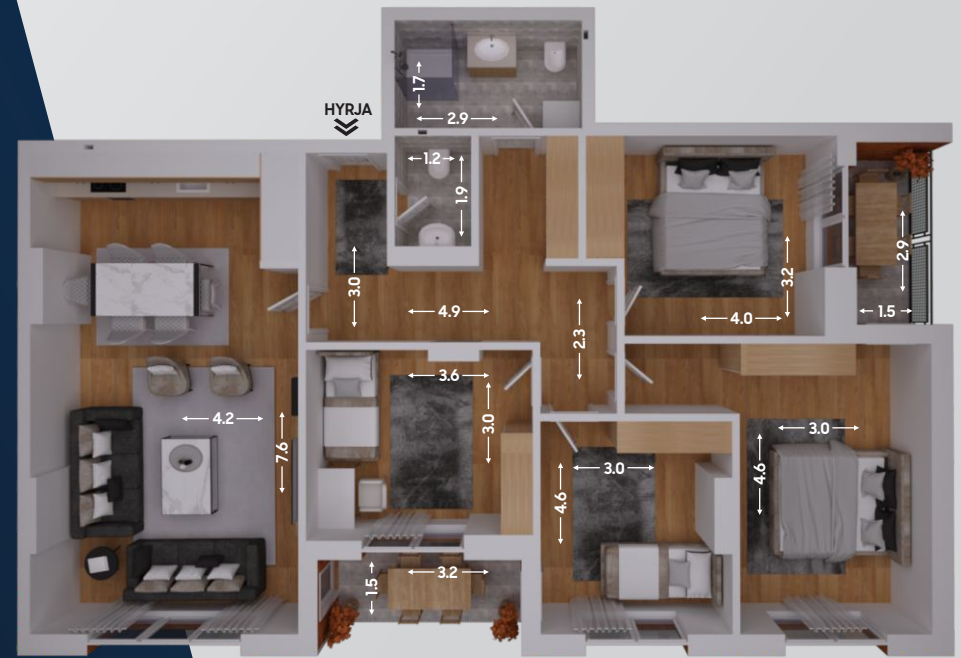

BLLOKU 4

KATI KARAKTERISTIK

03 / 10 / 17 / 24 / 31 / 38 / 45 / 52 / 59 / 66 / 73

Banesë 4 Dhomëshe

Qëndrimi ditor	22.40 m ²	WC	2.50 m ²
Kuzhina & tryezaria	13.37 m ²	Banjo	6.03 m ²
Dhomë e fjetjes	12.54 m ²	Koridori	14.13 m ²
Dhomë e fjetjes	11.85 m ²	Terasa	6.06 m ²
Dhomë e fjetjes	18.34 m ²	Terasa	5.55 m ²
Dhomë e fjetjes	12.47 m ²		

Tipi C

125.24 m²