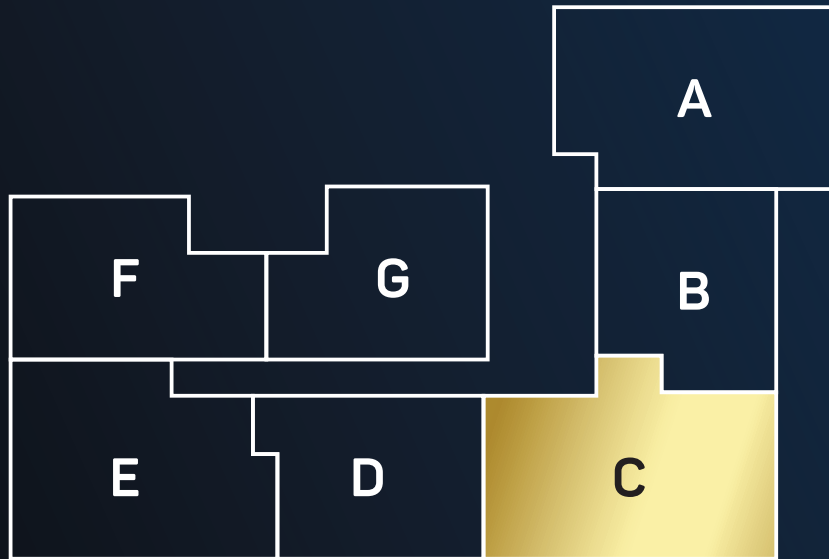

BLLOKU 4

KATI KARAKTERISTIK

03 / 10 / 17 / 24 / 31 / 38 / 45 / 52 / 59 / 66 / 73

Banesë 4 Dhomëshe

Qëndrimi ditor	22.40 m ²	WC	2.50 m ²
Kuzhina & tryezaria	13.37 m ²	Banjo	6.03 m ²
Dhomë e fjetjes	12.54 m ²	Koridori	14.13 m ²
Dhomë e fjetjes	11.85 m ²	Terasa	6.06 m ²
Dhomë e fjetjes	18.34 m ²	Terasa	5.55 m ²
Dhomë e fjetjes	12.47 m ²		

Tipi C

125.24 m²