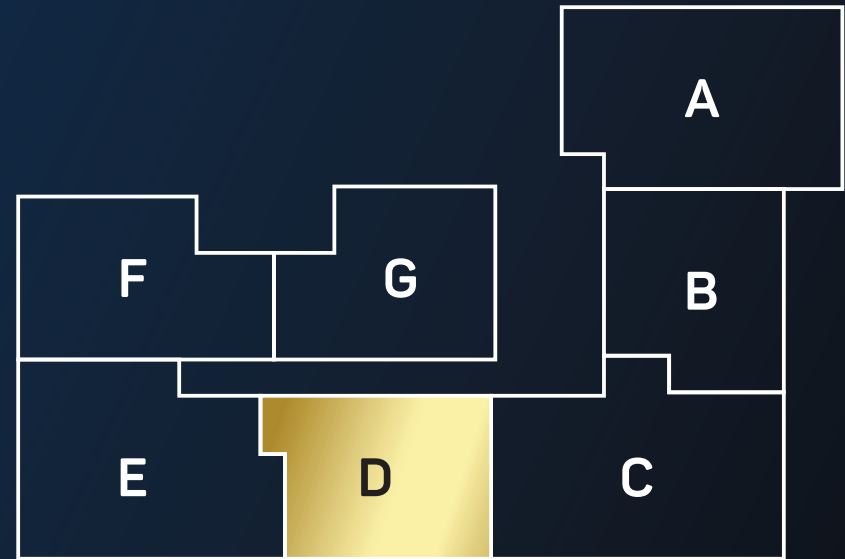

KATI KARAKTERISTIK

BLLOKU 4

04 / 11 / 18 / 25 / 32 / 39 / 46 / 53 / 60 / 67 / 74

Tipi D

86.48 m²

Banesë 2 Dhomëshe

Qëndrimi ditor	20.79 m ²	Depo	2.27 m ²
Kuzhina & tryezaria	13.40 m ²	Banjo	8.64 m ²
Dhomë e fjetjes	10.65 m ²	Koridori	8.21 m ²
Dhomë e fjetjes	17.06 m ²	Terasa	5.46 m ²