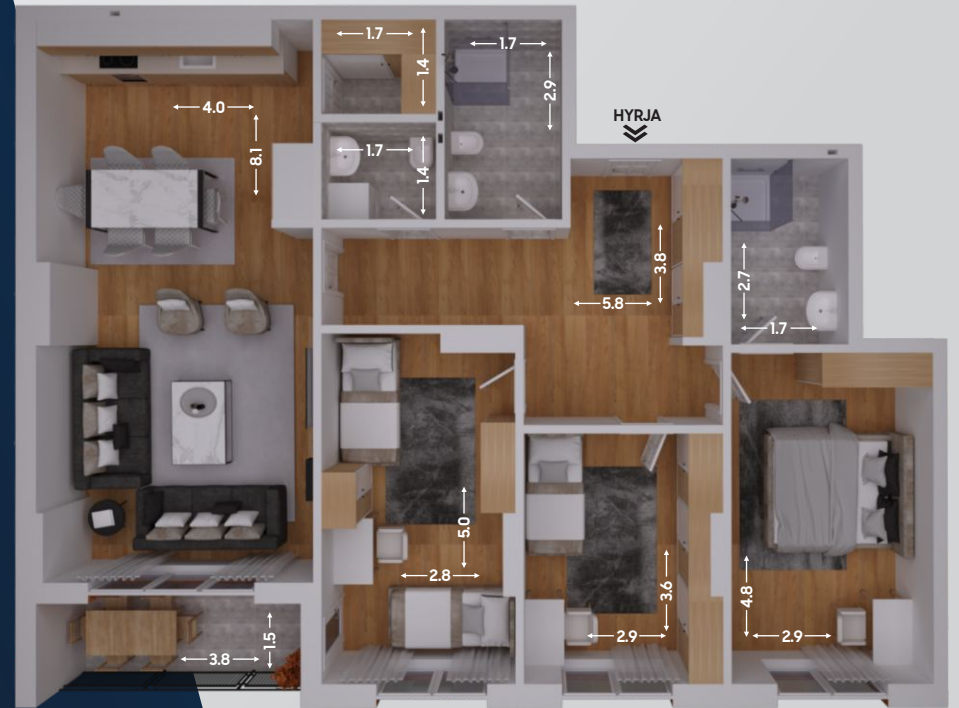

BLLOKU 4

KATI KARAKTERISTIK

05 / 12 / 19 / 26 / 33 / 40 / 47 / 54 / 61 / 68 / 75

Banesë 3 Dhomëshe

Qëndrimi ditor	22.91 m ²	Depo	2.62 m ²
Kuzhina & tryezaria	13.39 m ²	WC	2.92 m ²
Dhomë e fjetjes	16.06 m ²	Banjo	5.81 m ²
Dhomë e fjetjes	12.18 m ²	Koridori	15.37 m ²
Dhomë e fjetjes	15.70 m ²	Terasa	6.89 m ²
Banjo Dh.	5.22 m ²		

Tipi E

119.07 m²