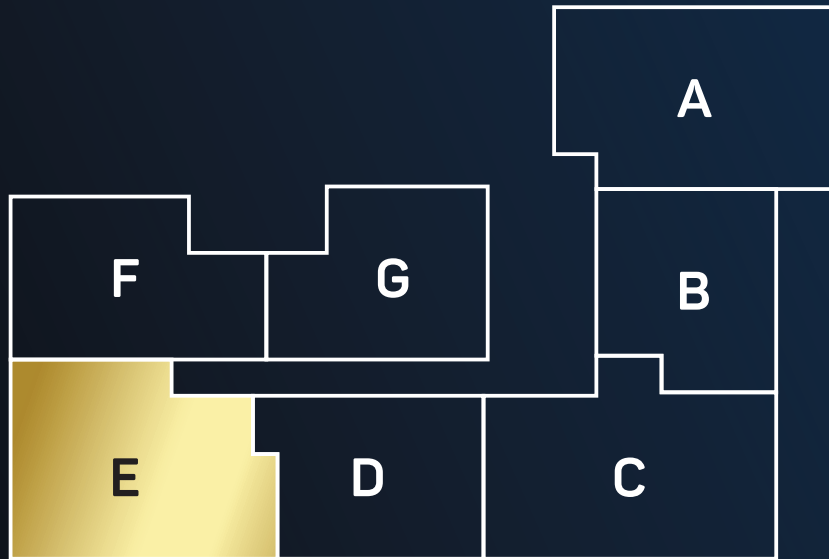

BLLOKU 4

KATI KARAKTERISTIK

05 / 12 / 19 / 26 / 33 / 40 / 47 / 54 / 61 / 68 / 75

Banesë 3 Dhomëshe

Qëndrimi ditor	22.91 m ²	Depo	2.62 m ²
Kuzhina & tryezaria	13.39 m ²	WC	2.92 m ²
Dhomë e fjetjes	16.06 m ²	Banjo	5.81 m ²
Dhomë e fjetjes	12.18 m ²	Koridori	15.37 m ²
Dhomë e fjetjes	15.70 m ²	Terasa	6.89 m ²
Banjo Dh.	5.22 m ²		

Tipi E

119.07 m²