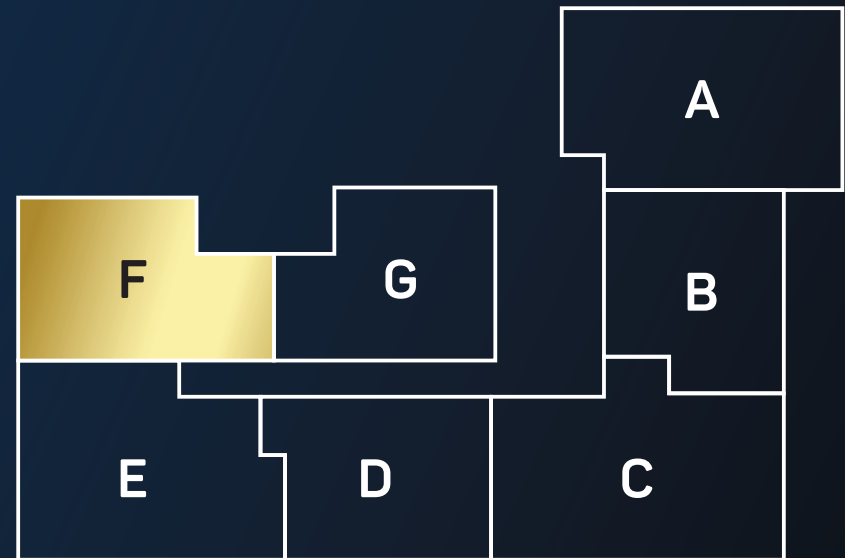

KATI KARAKTERISTIK

BLLOKU 4

HYRJA

06 / 13 / 20 / 27 / 34 / 41 / 48 / 55 / 62 / 69 / 76

Tipi F

91.38 m²

Banesë 2 Dhomëshe

Qëndrimi ditor	29.60 m ²	Banjo	6.40 m ²
Kuzhina & tryezaria	14.00 m ²	Koridori	8.80 m ²
Dhomë e fjetjes	11.90 m ²	Terasa	5.05 m ²
Dhomë e fjetjes	15.63 m ²		