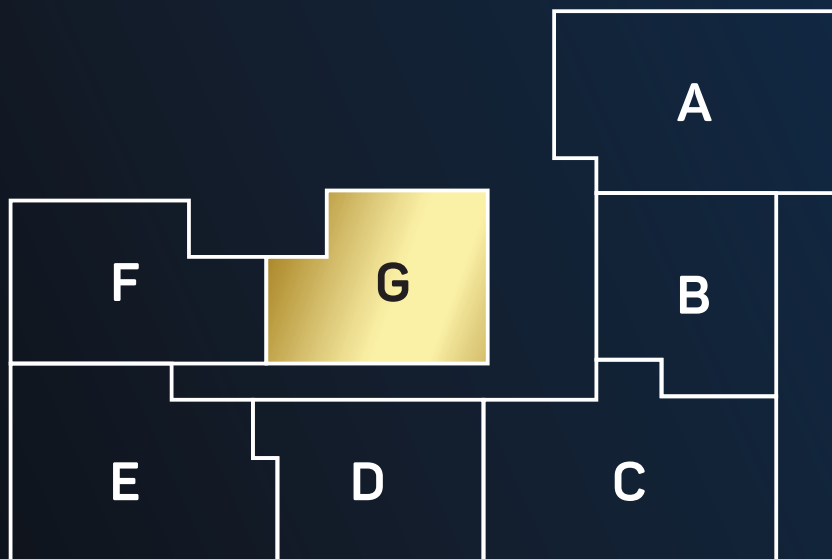

BLLOKU 4

KATI KARAKTERISTIK

07 / 14 / 21 / 28 / 35 / 42 / 49 / 56 / 63 / 70 / 77

Banesë 2 Dhomëshe

Qëndrimi ditor	22.94 m ²
Kuzhina & tryezaria	11.14 m ²
Dhomë e fjetjes	12.14 m ²
Dhomë e fjetjes	17.49 m ²

Banjo	5.61 m ²
Koridori	8.38 m ²
Terasa	6.99 m ²

Tipi G

84.69 m²